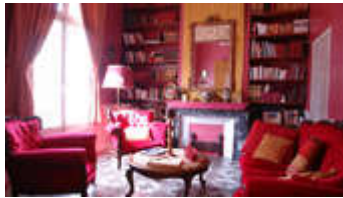

PONCET & PONCET

L'Immobilier d'Exception

Languedoc-Roussillon
FRANCE

MAISON DE MAÎTRE DE 280 M2 PROCHE CLERMONT L'HÉRAULT

Réf. 9.453 PP

Au coeur de la vallée de l' Hérault, cette belle maison de Maître de 1870 se dresse sur 4 niveaux de 80 m2. Jardin clos, salon de lecture, salle de billard, cheminée de style, boiseries et moulures font de cette demeure un endroit de charme à proximité de Montpellier, Sète et Clermont l'Hérault.