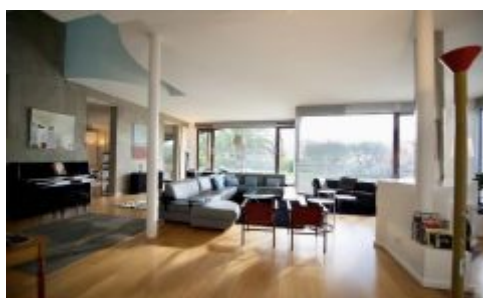

PONCET & PONCET

L'Immobilier d'Exception
— FRANCE —

SUBLIME CONTEMPORAINE DE 250M2 À MONTPELLIER

www.poncet-poncet.com

Exclusive Affiliate of Christie's International