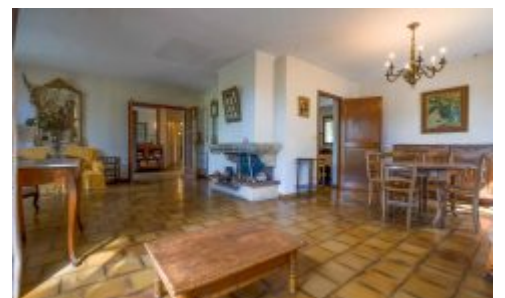

PONCET & PONCET

L'Immobilier d'Exception
FRANCE

EXCLUSIVITÉ MONTFERRIER-SUR-LEZ

www.poncet-poncet.com

Exclusive Affiliate of Christie's International