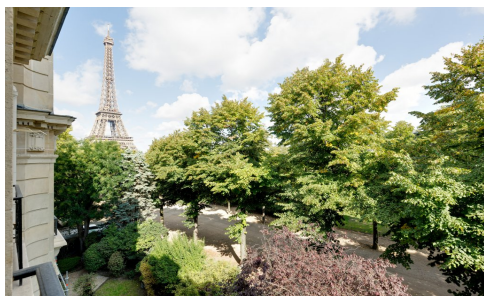

PONCET & PONCET

CHRISTIE'S
INTERNATIONAL REAL ESTATE

PARIS VIII - CHAMP-DE-MARS

Prix : nous consulter

Réf. 1793989

www.poncet-poncet.com

Exclusive Affiliate of Christie's International