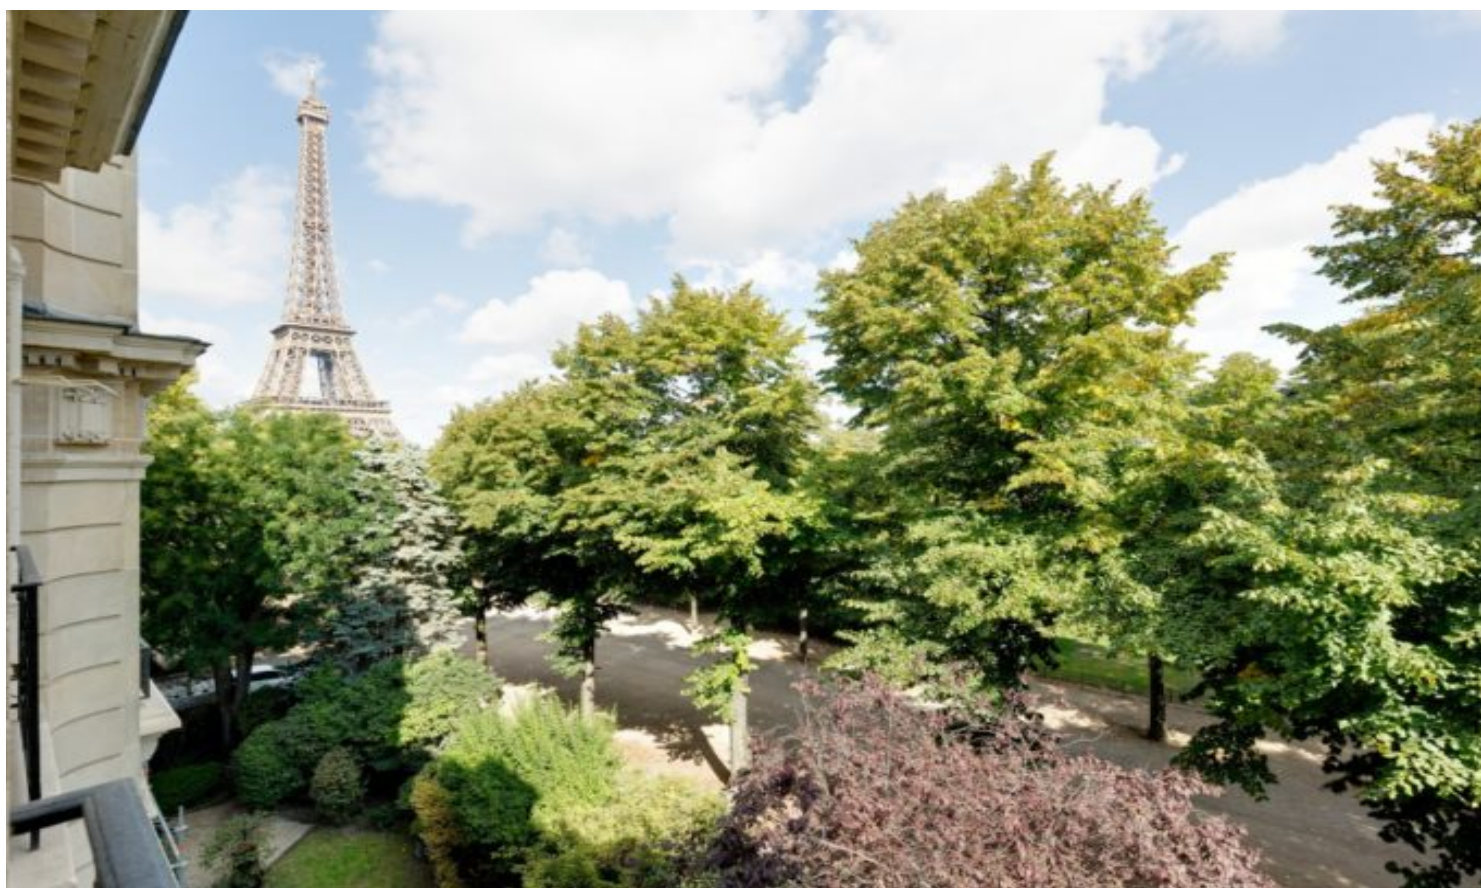

PONCET & PONCET

CHRISTIE'S
INTERNATIONAL REAL ESTATE

PARIS VIII - CHAMP-DE-MARS

Prix : nous consulter

Réf. 1793989

www.poncet-poncet.com

Exclusive Affiliate of Christie's International